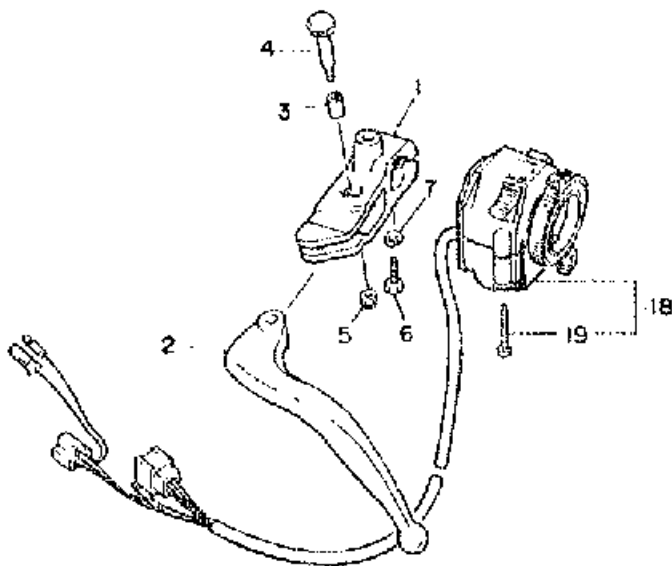

N° Réf.	N° Pièce	Désignation
01	31A-82911-00-00	Support, Levier 1
02	31A-83912-00-00	Levier 1
03	31A-83913-00-00	Collerette, Levier 1
04	31A-83945-00-00	Boulon, Levier
05	95606-06100-00	Ecrou, U
06	97301-06025-00	Boulon
07	92906-06100-00	Rondelle, Grower
08	36Y-83922-00-00	Levier 2
09	90110-06074-00	Boulon, Tete Hexagonale Creuse
10	36Y-83913-00-00	Collerette, Levier 1
11	90149-06153-00	Vis
12	90170-06010-00	Ecrou
13	90501-10312-00	Ressort, Compression
14	95606-06100-00	Ecrou, U
15	36Y-83980-00-00	Contacteur Du Feu Stop Cplt
16	98511-04016-00	Vis, Tete Tronconique
17	92901-04600-00	Rondelle, Plate
18	1XL-83972-00-00	Commutateur 4, Sur Guidon
19	98506-05035-00	• Vis, Tete Tronconique
20	1JK-83975-00-00	Commutateur 2, Sur Guidon
21	98506-05040-00	• Vis, Tete Tronconique
22	98506-05045-00	• Vis, Tete Tronconique