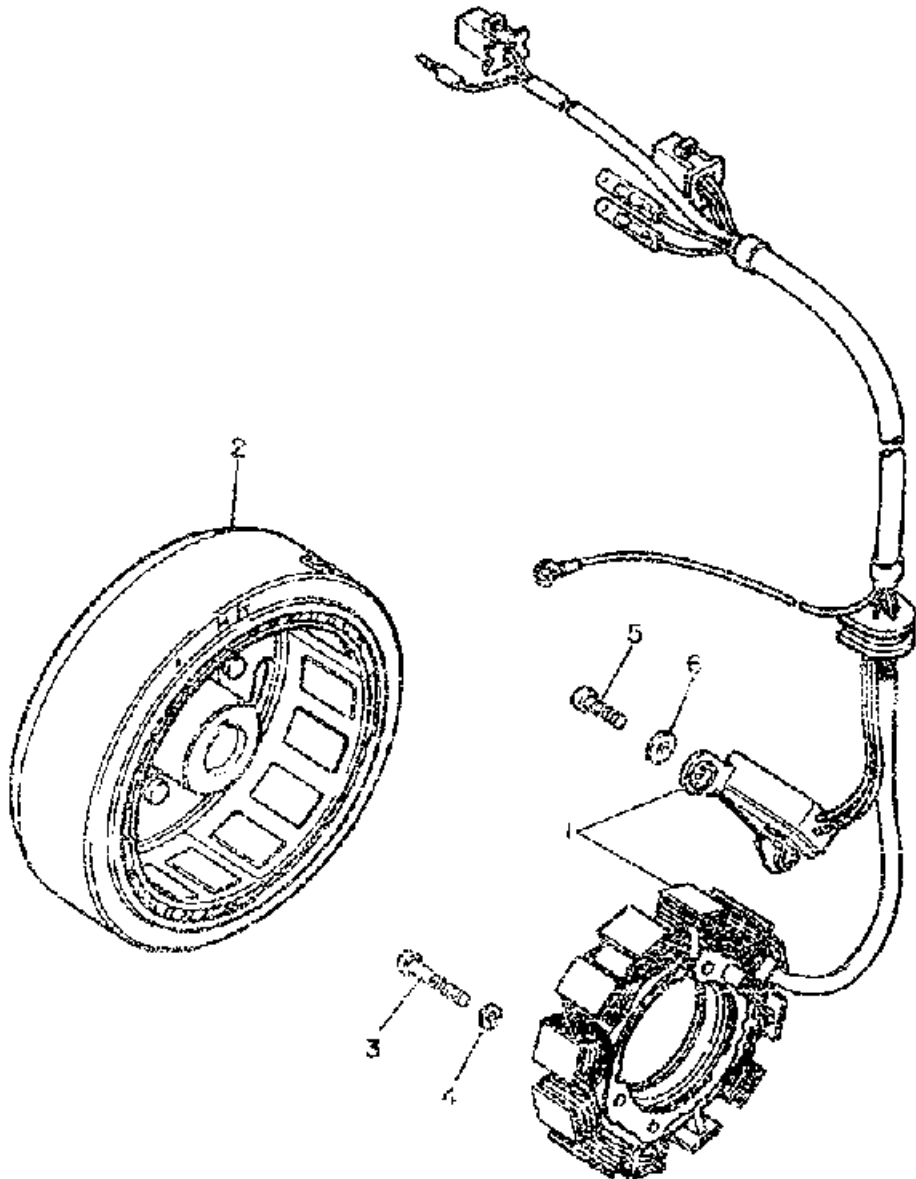

N° Réf. N° Pièce Désignation

01	1JK-85510-51-0	Stator Cplt
02	1JK-85550-50-0	Rotor Cplt
03	92501-06035-00	Vis, Tete Tronconique
04	92990-06100-00	Rondelle, Grower
05	92501-06020-00	Vis, Tete Tronconique
06	90201-06674-00	Rondelle, Plate

43F300-4310

N° Réf. N° Pièce Désignation

01	51J-83310-00-00	Clignotant Avant 1 Cplt
02	51L-83332-01-00	• Cabochon, De Clignotant
03	97706-40620-00	• Vis, Tete Fraisee
05	51J-83320-00-00	Clignotant Avant 2 Cplt.
06	51L-83332-01-00	Cabochon, De Clignotant
07	97706-40620-00	• Vis, Tete Fraisee
09	1VU-83330-00-00	Clignotant Ar 1 Cplt.
10	1VU-83332-00-00	• Cabochon, De Clignotant
11	97706-40620-00	• Vis, Tete Fraisee
13	1VU-83340-00-00	Clignotant 2 Cplt.
14	1VU-83342-00-00	• Cabochon, De Clignotant 2
15	97706-40620-00	• Vis, Tete Fraisee
17	95316-12700-00	Ecrou
18	95706-12500-00	Ecrou, A Colerette
19	10V-83365-00-00	Capuchon
20	18G-83365-00-00	Capuchon
21	1XL-83368-00-00	Support, Clignotant 1
22	1XL-83369-00-00	Support, Clignotant 2