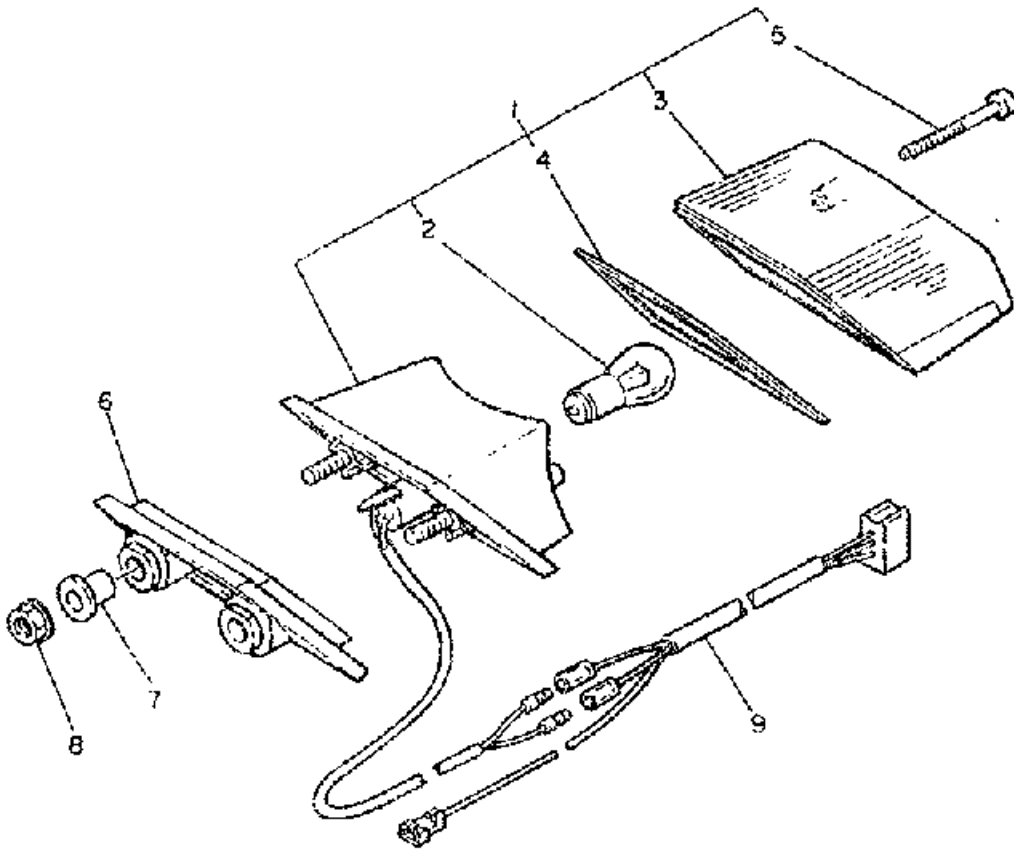

N° Réf. N° Pièce Désignation

- 01 1XL-84710-EO-0C Feu Arriere
- 02 1A2-84714-41-00 • Ampoule (12v-21/5w)
- 03 53V-84721-40-00 • Cabochon, De Feu Arriere
- 04 34Y-84723-EO-0C • Joint, De Cabochon De Feu Ar
- 05 97701-40530-00 • Vis, Tete Fraisee
- 06 34X-84527-00-00 Amortisseur
- 07 90387-06388-00 Colletette
- 08 95702-06500-00 Ecrou, A Colletette
- 09 1XL-84517-00-00 Cordon, Feu Arriere

1XL332-6380