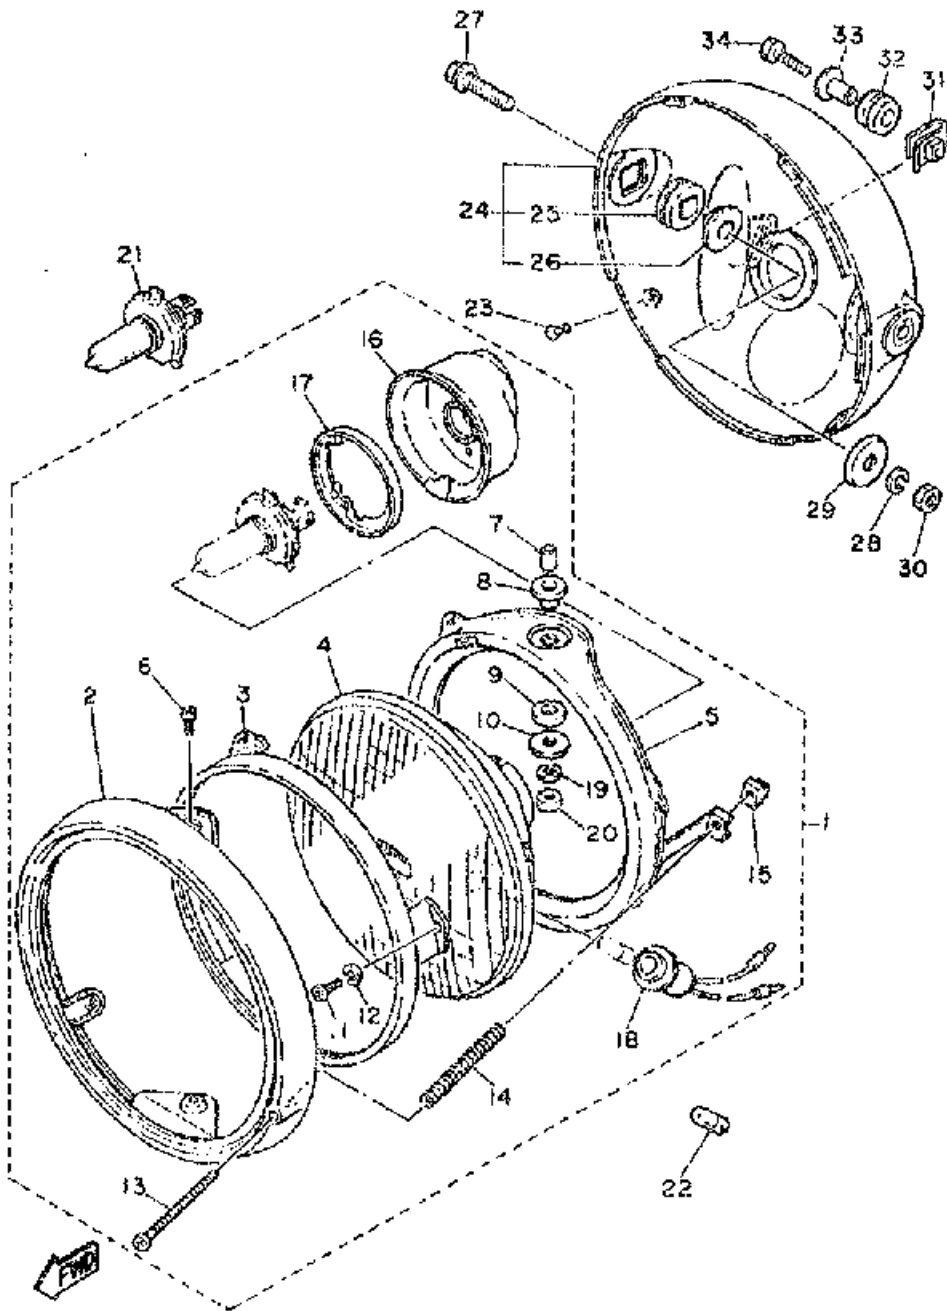

1XL332-6360

N° Réf. N° Pièce Désignation

01	2K3-84303-40-00	Phare
02	447-84315-40-00	• Portiere De Phare
03	447-84395-60-00	• Bague, Butee
04	2K3-84321-40-00	• Optique Complet
05	584-84394-61-00	• Bague, Montage
06	584-84398-60-00	• Vis, Bague De Montage
07	584-84392-60-00	• Colerette 1
08	584-84393-60-00	• Roulement, Ampoule
09	584-84399-60-00	• Amortisseur 1, De Bague
10	584-84344-60-00	• Rondelle, Plate
11	98501-04008-00	• Vis, Tete Tronconique
12	92901-04100-00	• Rondelle, Grower
13	447-84331-61-00	• Vis, Reglage De Portiere
14	447-84332-60-00	• Ressort, Vis
15	198-84334-60-00	• Ecrou, Reglage
16	2F9-84397-01-00	• Couvercle, Douille
17	2F9-84375-00-00	• Plaque De Blocage, Ampoule
18	457-84146-85-00	• Douille, Lampe-temoin
19	92901-05100-00	• Rondelle, Grower
20	95301-05600-00	• Ecrou
23	90152-05005-00	Vis, Tete Noyee
24	1JK-84330-00-93	Ens Corps
25	584-84345-60-00	• Amortisseur, Phare
26	584-84338-60-00	• Colerette, Fixation Du Corps
27	95023-08030-00	Boulon, A Colerette
28	92902-08100-00	Rondelle, Grower
29	90209-08098-00	Rondelle
30	95302-08600-00	Ecrou
31	90183-06023-00	Ecrou, Ressort
32	90480-14023-00	Passe-fil
33	90387-063E6-00	Colerette
34	90153-06052-00	Vis, Tete Hexagonale