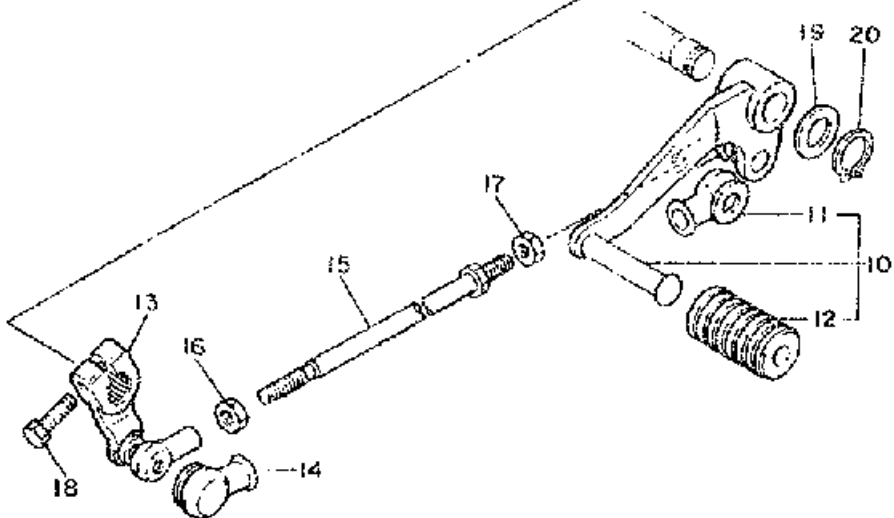

N° Réf. N° Pièce Désignation

01	43F-18102-01-00	Axe De Selecteur 2
02	5Y1-18101-00-00	Axe De Selecteur
03	99001-10600-00	• Circlip
04	90201-12474-00	Rondelle, Plate
05	1JK-18120-00-00	Levier De Selecteur
06	90508-29697-00	• Ressort, Torsion
07	99001-09600-00	Circlip
08	93102-12106-00	Joint Spy
09	93608-33046-00	Goujon
10	5Y1-18110-00-00	Pedale De Selecteur
11	2H9-18154-00-00	• Couverture, Anti Poussiere
12	132-18113-01-00	• Garniture, Pedale De Selecteur
13	5A8-18112-00-00	Bras, Selecteur
14	2H9-18154-00-00	Couvercle, Anti Poussiere
15	2H9-18115-00-00	Biellette, Selecteur
16	95303-06700-00	Ecrou
17	90170-06228-00	Ecrou
18	97311-06020-00	Boulon
19	90201-12174-00	Rondelle, Plate
20	99009-12400-00	Circlip

1JK010-5170