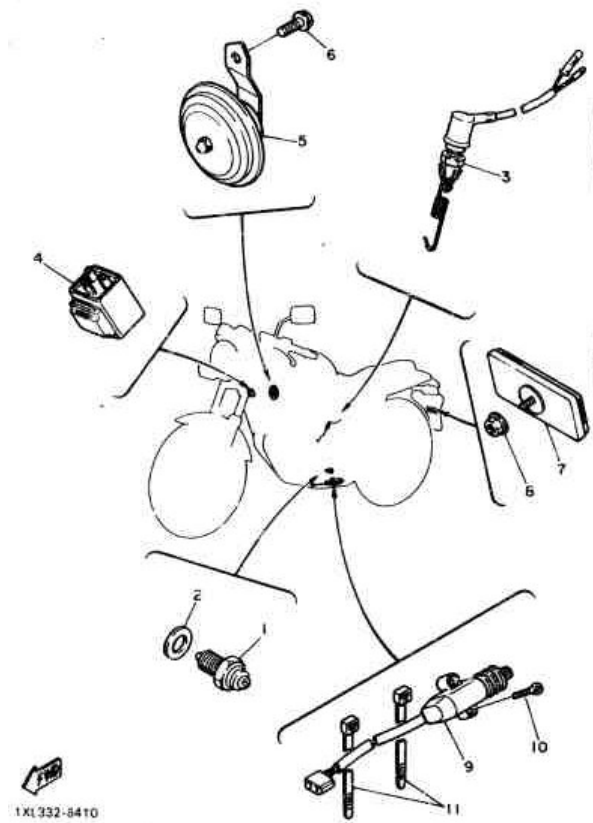

1XL 332-6390

N° Réf.	N° Pièce	Désignation
01	1JK-85540-51-0	Bloc C.d.i.
02	97001-06020-00	Boulon
03	92990-06100-00	Rondelle, Grower
04	90462-08042-00	Bride
05	43F-82310-50-0	Bobine D'allumage
06	91316-06020-00	Boulon
07	371-82370-00-0	Antiparasite
08	235-82110-79-0	Batterie Complet
09	1M1-82115-00-0	Fil, Positif
10	2J2-82116-00-0	Fil, Negatif
11	122-82131-00-0	Bande, De Batterie
12	5Y1-82122-00-0	Siege, Batterie
13	90445-08782-00	Durite
14	5Y1-82180-00-0	Pupteur Copl
15	1JK-82501-80-0	Contacteur A Clef D'antivol
16	97002-06018-00	Boulon
17	92990-06600-00	Rondelle, Plate
18	1XL-82590-10-0	Faisceau De Fils Complet
19	90464-70081-00	Bride
20	5A8-82591-00-0	Collier
21	1JK-81960-A1-0	Redresseur Regulateur Cplt
22	92501-06014-00	Vis, Tete Tronconique
23	92990-06100-00	Rondelle, Grower

Correctif de la page suivante (42) PARTIE ELECTRIQUE 2

Le dessin ci dessous est le bon, ne pas tenir compte du reservoir

N° Réf. N° Pièce Désignation

- 01 2H7-82540-00-0 Contacteur De Point-mort
- 02 90430-10027-00 Joint
- 03 1XL-82530-00-0 Commutateur Cplt
- 04 4KO-83350-20-0 Relais Des Clignotants Cplt
- 05 55V-83371-00-0 Avertisseur
- 06 95801-06010-00 Boulon, A Collette
- 07 3Y6-85130-01-0 Catadioptrre Arriere
- 08 95702-05500-00 Ecrrou, A Collette