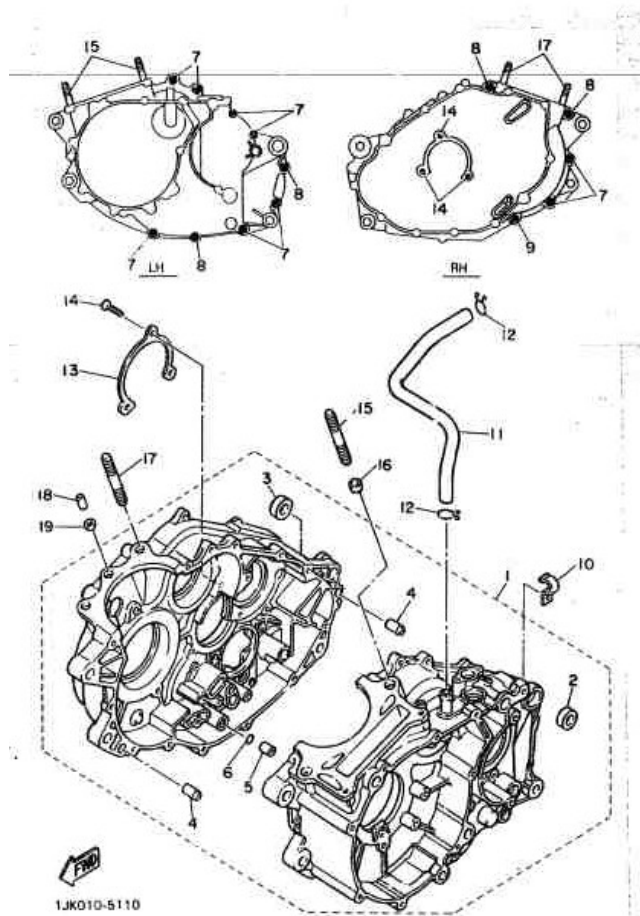

1JK010-S100

Correctif de la page suivante (10) CARTER

Le dessin ci dessous est le bon, ne pas tenir compte de l'échappement

N° Réf. N° Pièce Désignation

01	1JK-15100-03-00	Carter De Moteur Complet
02	90560-11273-00	• Entretoise
03	90560-11272-00	• Entretoise
04	99530-12016-00	• Goujon, D'assemblage
05	99510-08016-00	• Goujon, D'assemblage
06	93210-07135-00	• Joint Torique
07	91316-06030-00	Boulon
08	91316-06045-00	Boulon
09	91316-06060-00	Boulon
10	90465-08122-00	Bride
11	1JK-11166-00-00	Durite, De Reniflard 1
12	90467-14015-00	Jonc
13	5Y1-15383-00-00	Plaque, Couv De Roulement
14	92701-06012-00	Vis, Tete Plate
15	90116-10087-00	Goujon
16	99530-12016-00	Goujon, D'assemblage
17	90116-10263-00	Goujon
18	99510-08016-00	Goujon, D'assemblage
19	90430-08178-00	Joint